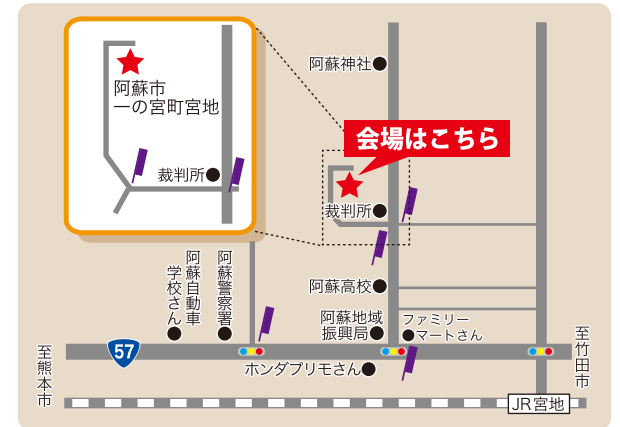

開催日 **9/28 Sat · 29 Sun**

開催時間 **10:00 ▶ 17:00**

開催場所 **阿蘇市一の宮町宮地字石田 周辺**

本見学会は、自然素材で建てる家の良さを体感してもらいたいという想いで開催しています。
渡辺建設では、50年前から自然素材の家を研究し、これまでに多くの自然素材の家を施工してまいりました。家族の健康を第一に考えている方必見の見学会ですので、是非実際に手で触って、木のぬくもりを体感してみてください。